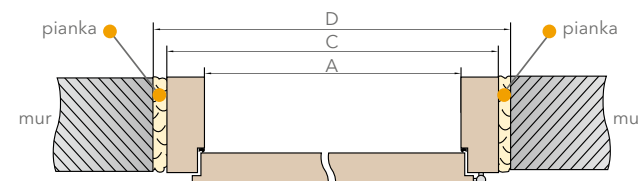

SCHEMAT OŚCIEŻNICY STAŁEJ

	A	C	D
60	600	690	720
70	700	790	820
80	800	890	920
90	900	990	1020
100	1000	1090	1120
110	1100	1190	1220