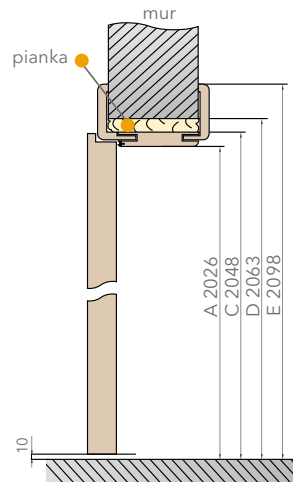

SCHEMAT OŚCIEŻNICY REGULOWANEJ