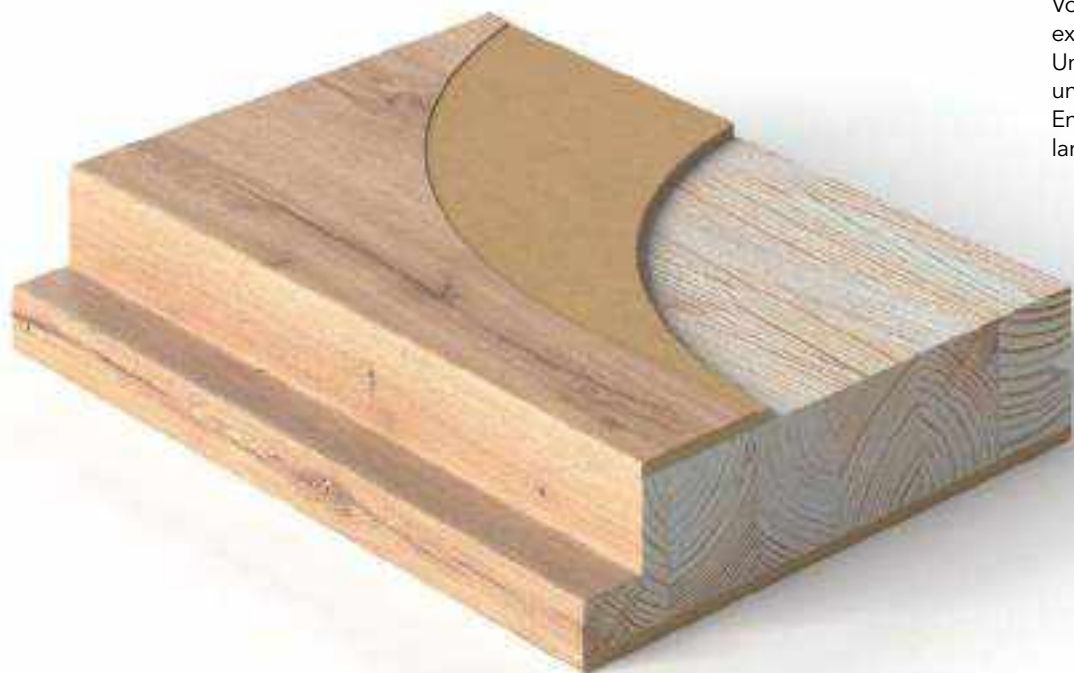

Dear Customers,
For over 20 years we have specialized in the production of internal doors. Our products stand out on the market for their exceptionally stable and durable structure, which is accomplished by applying glued timber elements in the door panels. High level of technical quality, the design that fits in seamlessly with your interiors and excellent customer service have always been top priorities for us. To meet your expectations, we are constantly developing the range and colours of available models. We are pleased to invite you to explore our offer of products and join the group of satisfied customers who appreciate the durability, visual appeal, and functionality of our door joinery.

Sehr geehrte Kunden,
Seit über 20 Jahren sind wir auf die Herstellung von Innentüren spezialisiert. Dank der Verwendung der Leimholzelemente, zeichnen sich unsere Produkte auf dem Markt durch außerordentliche Stabilität und robuste Konstruktion aus. Von Anfang an bieten wir die Spitzenqualität unserer Produkte sowie den exzellenten Service mit hoher Kundenzufriedenheit. Um den Kundenerwartungen gerecht zu werden, erweitern wir kontinuierlich unser Produktsortiment und passen es den neuesten Trends an. Entdecken Sie unser Sortiment mit geschmackvollen, funktionellen und langlebigen Türen und werden auch Sie unser Kunde.