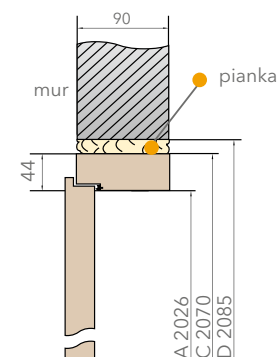

SCHEMAT OŚCIEŻNICY STAŁEJ

	A	C	D
60	600	690	720
70	700	790	820
80	800	890	920
90	900	990	1020
100	1000	1090	1120
110	1100	1190	1220