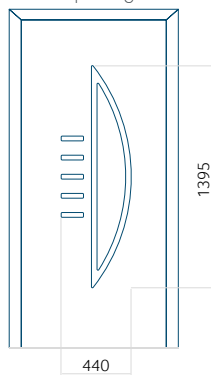

Ontwerp met
RVS-toepassing

Minimale paneelafmeting

PVC: 600x1650

ALU: 600x1650

WOOD: 600x1650

Maximale afmeting van paneel

PVC: 900x2150

ALU: 1100x2300

WOOD: 840x2240