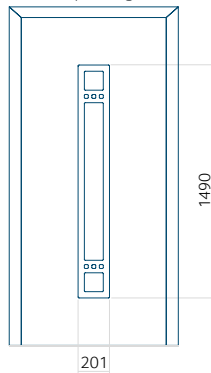

Ontwerp met
RVS-toepassing

Minimale paneelafmeting

PVC: 370x1650

ALU: 370x1650

WOOD: 370x1650

Maximale afmeting van paneel

PVC: 900x2150

ALU: 1100x2300

WOOD: 840x2240