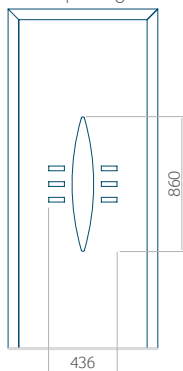

Ontwerp zonder
RVS-toepassing