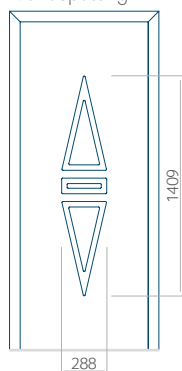

Ontwerp met
RVS-toepassing

Minimale paneelafmeting

PVC: 570x1650

ALU: 570x1650

WOOD: 570x1650

Maximale afmeting van paneel

PVC: 900x2150

ALU: 1100x2300

WOOD: 840x2240