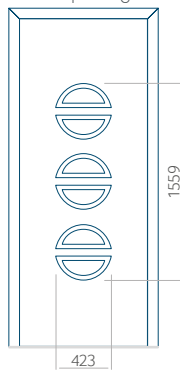

Ontwerp met
RVS-toepassing

Minimale paneelafmeting

PVC: 570x1650

ALU: 570x1650

WOOD: 570x1650

Maximale afmeting van paneel

PVC: 900x2150

ALU: 1100x2300

WOOD: 840x2240