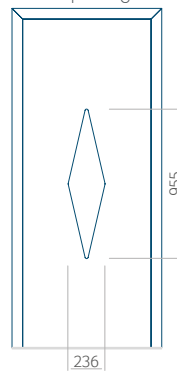

PVC: 900x2150

ALU: 1100x2300

WOOD: 840x2240

Paneel 104

Ontwerp zonder RVS-toepassing

Ontwerp met RVS-toepassing

Minimale paneelafmeting

PVC: 390x1650