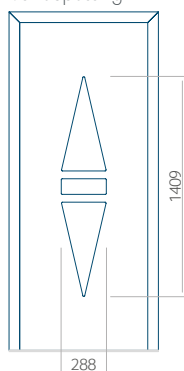

ALU: 390x1650

WOOD: 390x1650

Maximale afmeting van paneel

PVC: 900x2150

ALU: 1100x2300

WOOD: 840x2240

Paneel 105

Ontwerp zonder
RVS-toepassing