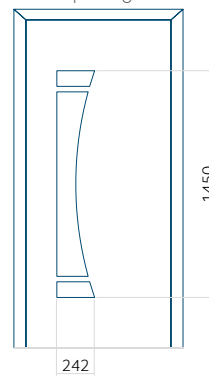

Ontwerp zonder RVS-toepassing