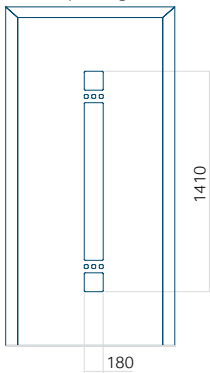

Ontwerp met
RVS-toepassing

Minimale paneelafmeting	Maximale afmeting van paneel
PVC: 370x1650	PVC: 900x2150
ALU: 370x1650	ALU: 1100x2300
WOOD: 370x1650	WOOD: 840x2240

Paneel 115

Ontwerp zonder
RVS-toepassing