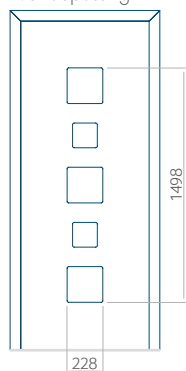

Ontwerp met RVS-toepassing

Minimale paneelafmeting	Maximale afmeting van paneel
PVC: 370x1650	PVC: 900x2150
ALU: 370x1650	ALU: 1100x2300
WOOD: 370x1650	WOOD: 840x2240

Paneel 95

Ontwerp zonder
RVS-toepassing