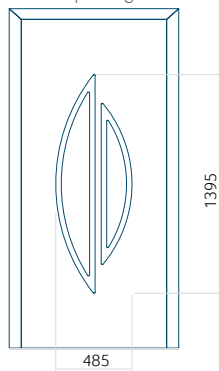

Maximale afmeting van paneel

PVC: 900x2150

ALU: 1100x2300

WOOD: 840x2240

Paneel 87

Ontwerp zonder
RVS-toepassing

Ontwerp met
RVS-toepassing

Minimale paneelafmeting