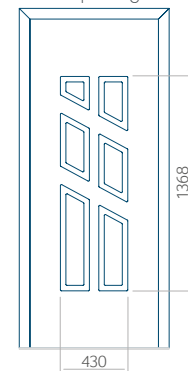

Ontwerp met
RVS-toepassing