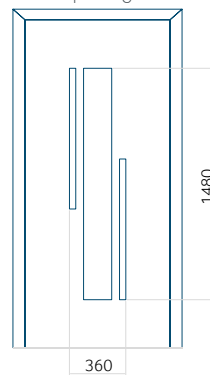

WOOD: 840x2240

Paneel 130

Ontwerp zonder
RVS-toepassing

Ontwerp met
RVS-toepassing

Minimale paneelafmeting

PVC: 570x1650

ALU: 570x1650

WOOD: 570x1650