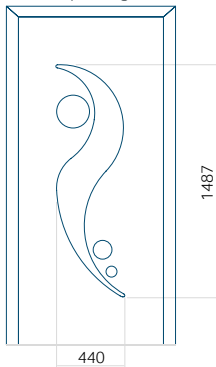

WOOD: 590x1650

Maximale afmeting van paneel

PVC: 900x2150

ALU: 1100x2300

WOOD: 840x2240

Paneel 05

Ontwerp zonder RVS-toepassing

Ontwerp met RVS-toepassing

PVC: 900x2150

ALU: 1100x2300

WOOD: 840x2240

Paneel 09

Ontwerp zonder
RVS-toepassing

Ontwerp met
RVS-toepassing

Minimale paneelafmeting	Maximale afmeting van paneel
PVC: 570x1650	PVC: 900x2150
ALU: 570x1650	ALU: 1100x2300
WOOD: 570x1650	WOOD: 840x2240

Paneel 10

Ontwerp zonder
RVS-toepassing

Ontwerp met
RVS-toepassing

Minimale paneelafmeting	Maximale afmeting van paneel
PVC: 570x1650	PVC: 900x2150
ALU: 570x1650	ALU: 1100x2300
WOOD: 570x1650	WOOD: 840x2240

Paneel 11

Ontwerp zonder
RVS-toepassing

Ontwerp met
RVS-toepassing

Minimale paneelafmeting

PVC: 570x1650

ALU: 570x1650

WOOD: 570x1650

Maximale afmeting van paneel