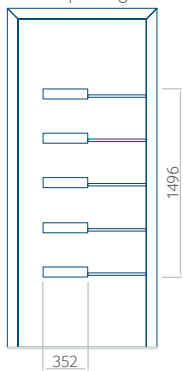

ALU: 570x1650

WOOD: 570x1650

Maximale afmeting van paneel

PVC: 900x2150

ALU: 1100x2300

WOOD: 840x2240

Paneel 45

Ontwerp zonder
RVS-toepassing