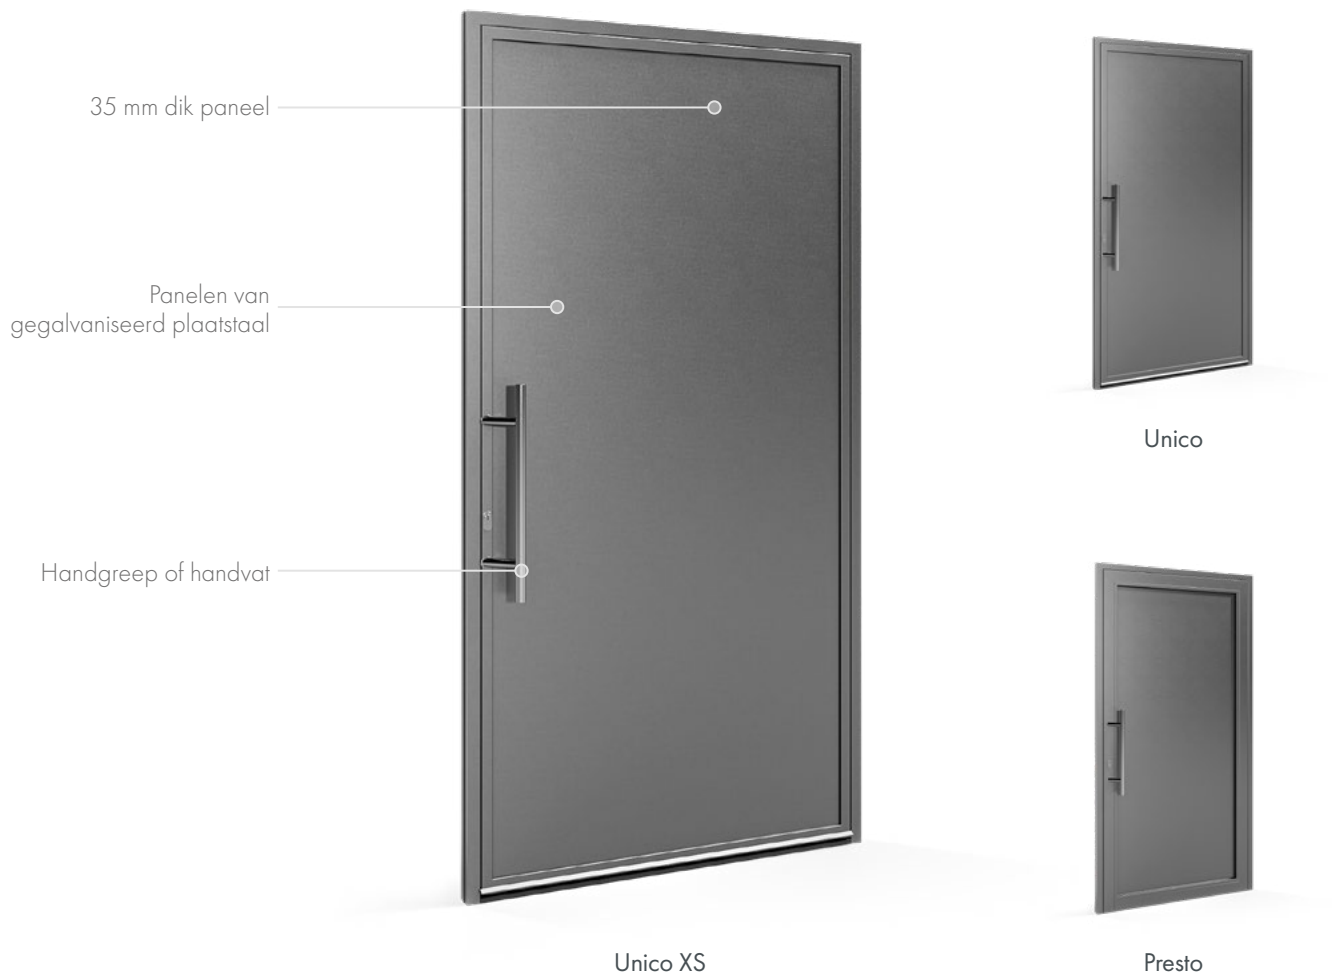

Modellen 40

Technische tekening

Minimale paneelafmeting
PVC: 600x1650

Maximale afmeting van paneel
PVC: 900x2150

Stalen deuren

Stalen deuren zijn gebaseerd op profielen die ook worden gebruikt in systemen ramen. Ze combineren een opmerkelijk ontwerp met een bovengemiddelde sterkte. Isolatie wordt geleverd door een vulling van XPS-polystyreenschuim of OSB-panelen met verhoogde sterkte. De panelen zijn gemaakt van gegalvaniseerd staal en passen perfect in de minimalistische stijl van hedendaagse architectuur.