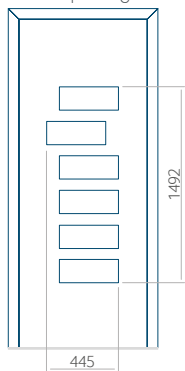

Maximale afmeting van paneel

PVC: 900x2150

ALU: 1100x2300

WOOD: 840x2240

Paneel 49

Ontwerp zonder RVS-toepassing

Ontwerp met RVS-toepassing

Minimale paneelafmeting

PVC: 590x1650

ALU: 590x1650

WOOD: 590x1650

Maximale afmeting van paneel

PVC: 900x2150

ALU: 1100x2300

WOOD: 840x2240

Paneel 50