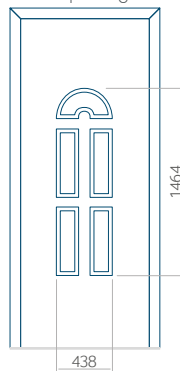

Ontwerp met
RVS-toepassing

Minimale paneelafmeting

PVC: 570x1650

ALU: 570x1650

WOOD: 570x1650

Maximale afmeting van paneel

PVC: 900x2150

ALU: 1100x2300

WOOD: 840x2240