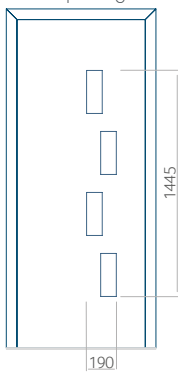

Maximale afmeting van paneel

PVC: 900x2150

ALU: 1100x2300

WOOD: 840x2240

Paneel 79

Ontwerp zonder
RVS-toepassing

Ontwerp met
RVS-toepassing

Minimale paneelafmeting