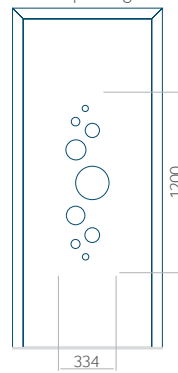

Ontwerp zonder RVS-toepassing