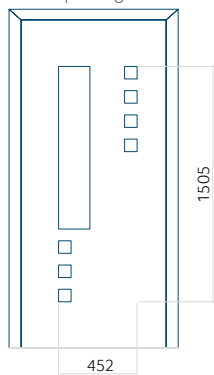

Ontwerp zonder RVS-toepassing