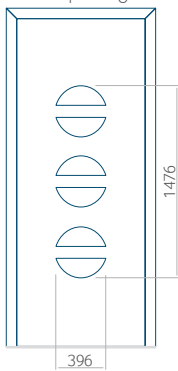

Minimale paneelafmeting	Maximale afmeting van paneel
PVC: 590x1650	PVC: 900x2150
ALU: 590x1650	ALU: 1100x2300
WOOD: 590x1650	WOOD: 840x2240

Paneel 06

Ontwerp zonder RVS-toepassing

Ontwerp met RVS-toepassing

Paneel 10

Ontwerp zonder
RVS-toepassing

Ontwerp met
RVS-toepassing

Minimale paneelafmeting	Maximale afmeting van paneel
PVC: 570x1650	PVC: 900x2150
ALU: 570x1650	ALU: 1100x2300
WOOD: 570x1650	WOOD: 840x2240

PVC: 900x2150

ALU: 1100x2300

WOOD: 840x2240

Paneel 12

Ontwerp zonder
RVS-toepassing

Ontwerp met
RVS-toepassing

Minimale paneelafmeting

PVC: 570x1650

ALU: 570x1650

WOOD: 570x1650

Maximale afmeting van paneel

PVC: 900x2150

ALU: 1100x2300

WOOD: 840x2240

Paneel 13

Ontwerp zonder
RVS-toepassing