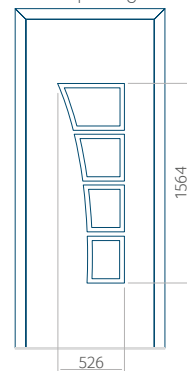

WOOD: 570x1650

Maximale afmeting van paneel

PVC: 900x2150

ALU: 1100x2300

WOOD: 840x2240

Paneel 52

Ontwerp zonder
RVS-toepassing

Ontwerp met
RVS-toepassing