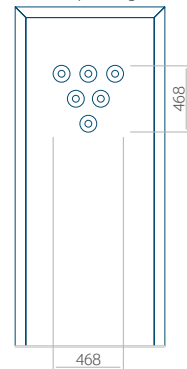

PVC: 900x2150

ALU: 1100x2300

WOOD: 840x2240

Paneel 76

Ontwerp zonder
RVS-toepassing

Ontwerp met
RVS-toepassing

Minimale paneelafmeting

PVC: 570x1650