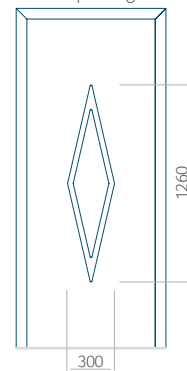

PVC: 900x2150

ALU: 1100x2300

WOOD: 840x2240

Paneel 104

Ontwerp zonder RVS-toepassing

Ontwerp met RVS-toepassing

Minimale paneelafmeting

PVC: 390x1650