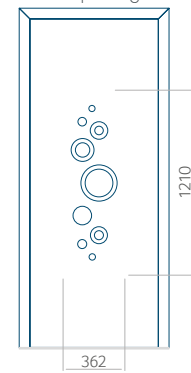

Ontwerp met RVS-toepassing