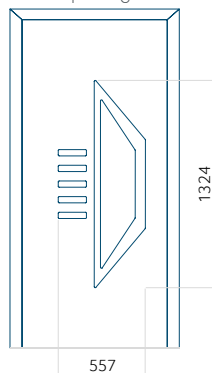

Maximale afmeting van paneel

PVC: 900x2150

ALU: 1100x2300

WOOD: 840x2240

Paneel 125

Ontwerp zonder
RVS-toepassing

Ontwerp met
RVS-toepassing

Minimale paneelafmeting	Maximale afmeting van paneel
PVC: 650x1650	PVC: 900x2150
ALU: 650x1650	ALU: 1100x2300
WOOD: 650x1650	WOOD: 840x2240