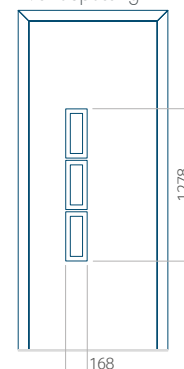

PVC: 900x2150

ALU: 1100x2300

WOOD: 840x2240

Paneel 28

Ontwerp zonder
RVS-toepassing

Ontwerp met
RVS-toepassing

Minimale paneelafmeting

PVC: 410x1650