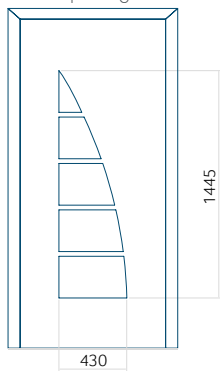

ALU: 370x1650

WOOD: 370x1650

Maximale afmeting van paneel

PVC: 900x2150

ALU: 1100x2300

WOOD: 840x2240

Paneel 55

Ontwerp zonder
RVS-toepassing