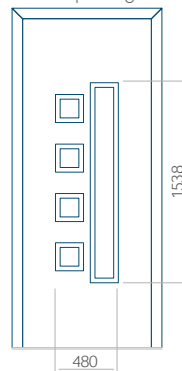

WOOD: 840x2240

Paneel 14

Ontwerp zonder
RVS-toepassing

Ontwerp met
RVS-toepassing

Minimale paneelafmeting

PVC: 570x1650

ALU: 570x1650

WOOD: 570x1650

Maximale afmeting van paneel

PVC: 900x2150

ALU: 1100x2300

WOOD: 840x2240

Paneel 15

Ontwerp zonder
RVS-toepassing

Ontwerp met
RVS-toepassing

Minimale paneelafmeting