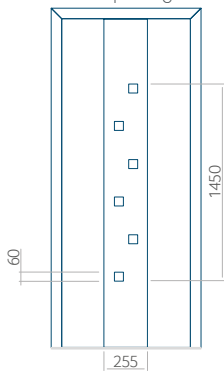

Maximale afmeting van paneel

PVC: 900x2150

ALU: 1100x2300

WOOD: 840x2240

Paneel 71

Ontwerp zonder RVS-toepassing

Ontwerp met RVS-toepassing

Minimale paneelafmeting