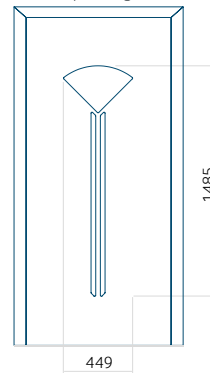

Ontwerp zonder
RVS-toepassing