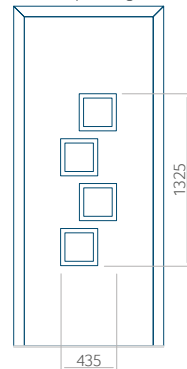

WOOD: 570x1650

Maximale afmeting van paneel

PVC: 900x2150

ALU: 1100x2300

WOOD: 840x2240

Paneel 18

Ontwerp zonder
RVS-toepassing

Ontwerp met
RVS-toepassing

Minimale paneelafmeting

PVC: 570x1650

ALU: 570x1650

WOOD: 570x1650

Maximale afmeting van paneel

PVC: 900x2150

ALU: 1100x2300

WOOD: 840x2240